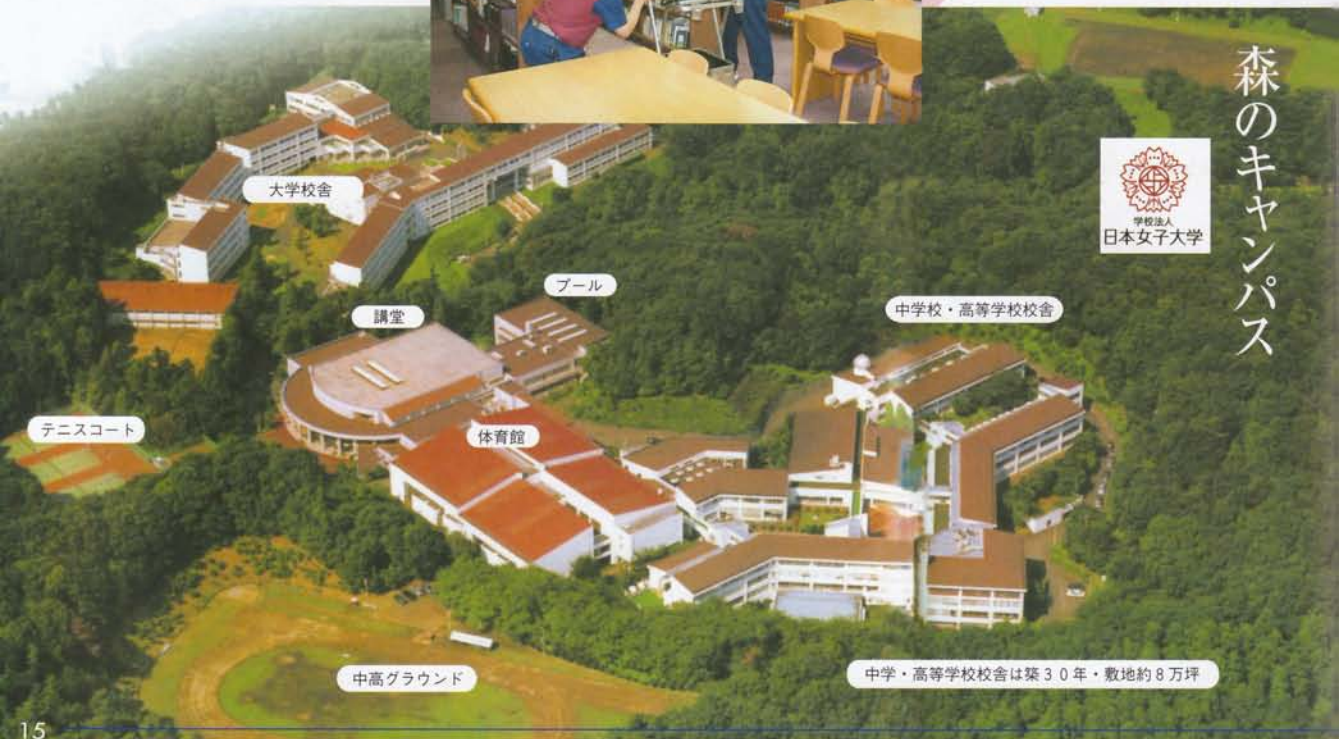

静音タイプ掃除機での校舎内清掃業務

校舎内および各施設のトイレ清掃業務

冬季ボイラー運転操作（地下室）

室内空気環境測定（地下室）

消火器安全ピン封印点検

校舎内空気環境測定（図書室）

大学校舎

プール

講堂

中学校・高等学校校舎

テニスコート

体育館

中高グラウンド

中学・高等学校校舎は築30年・敷地約8万坪

森のキャンパス

●お客様訪問